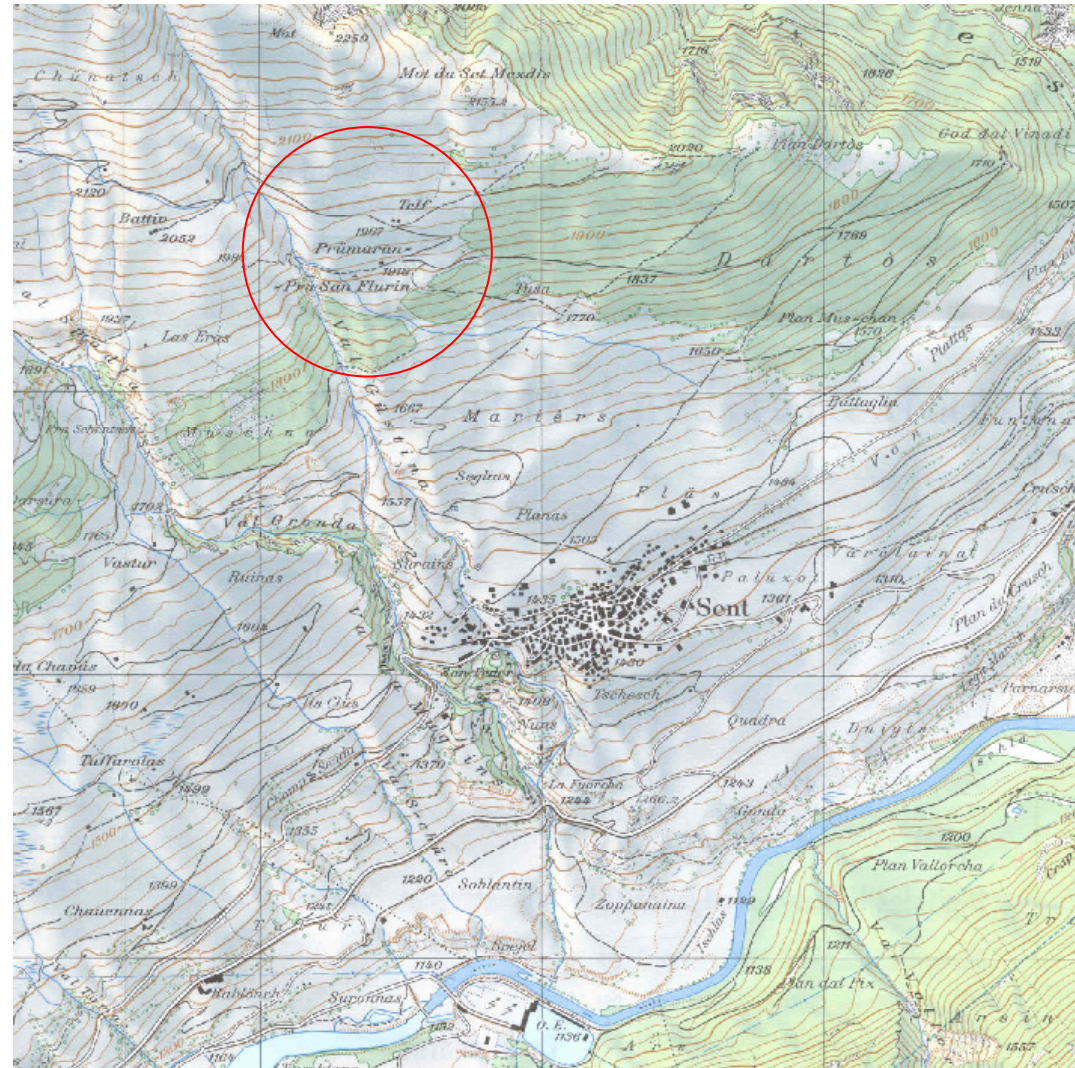

PRA SAN FLURIN, SENT

SOCIETÀ D'ÜTIL PUBLIC SENT

INHALT

KARTENAUSSCHNITT

BESCHRIEB

ÜBERSICHT

SITUATION

GRUNDRISS

SCHNITTE

ANSICHTEN

VERFASSER:
KANT. DENKMALPFLEGE GRAUBÜNDEN
November 2002

KARTENAUSSCHNITT 1:25 000