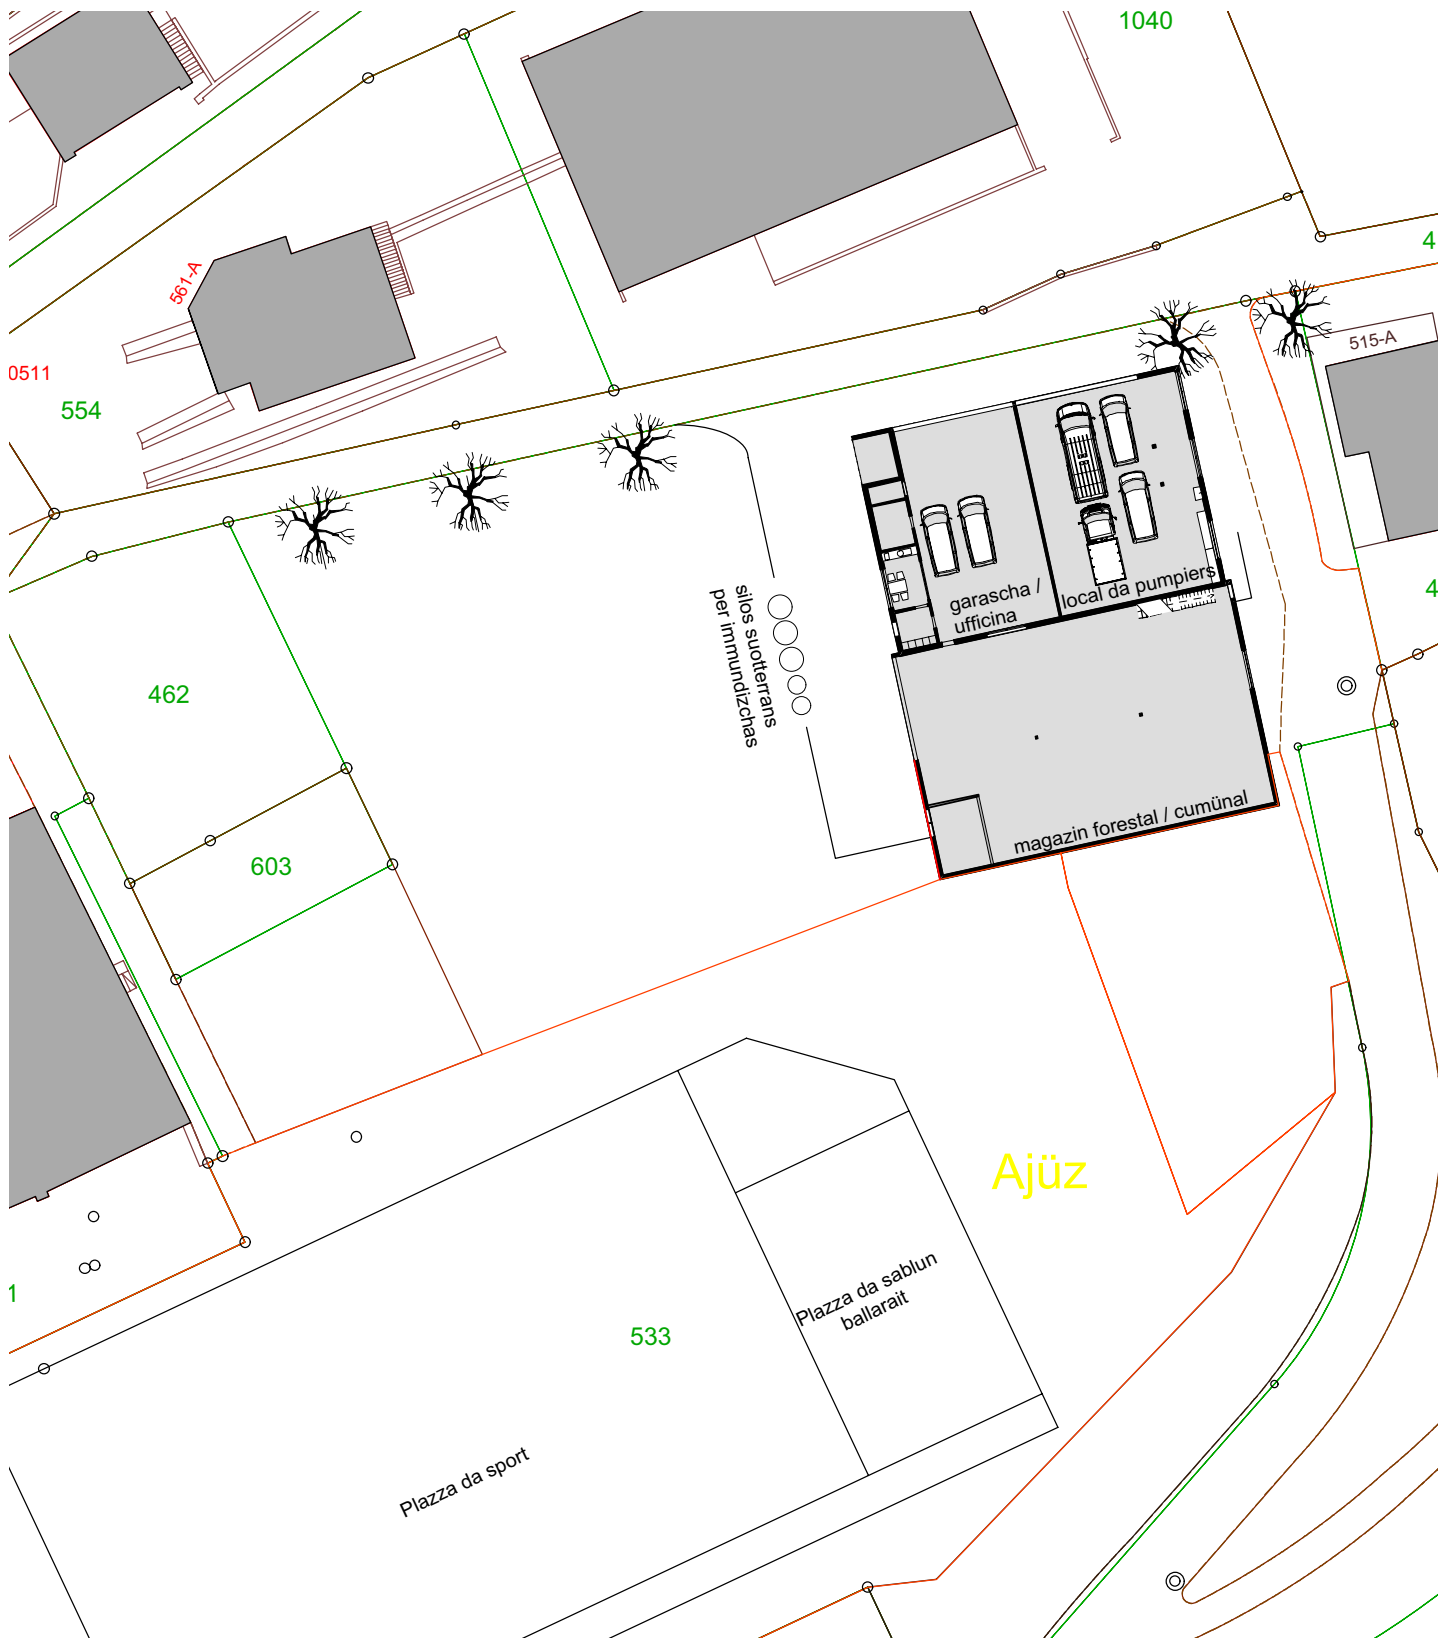

LAVURATORI CUMÜN DA SENT, PALÜZOT, 7554 SENT
SITUAZIUN M 1 : 500, FATSCHADAS M 1 : 1000, FAVRER 2009
SERAINA FELIX - GALLMANN, ARCH. DIPL. ETH / SIA, 7554 SENT