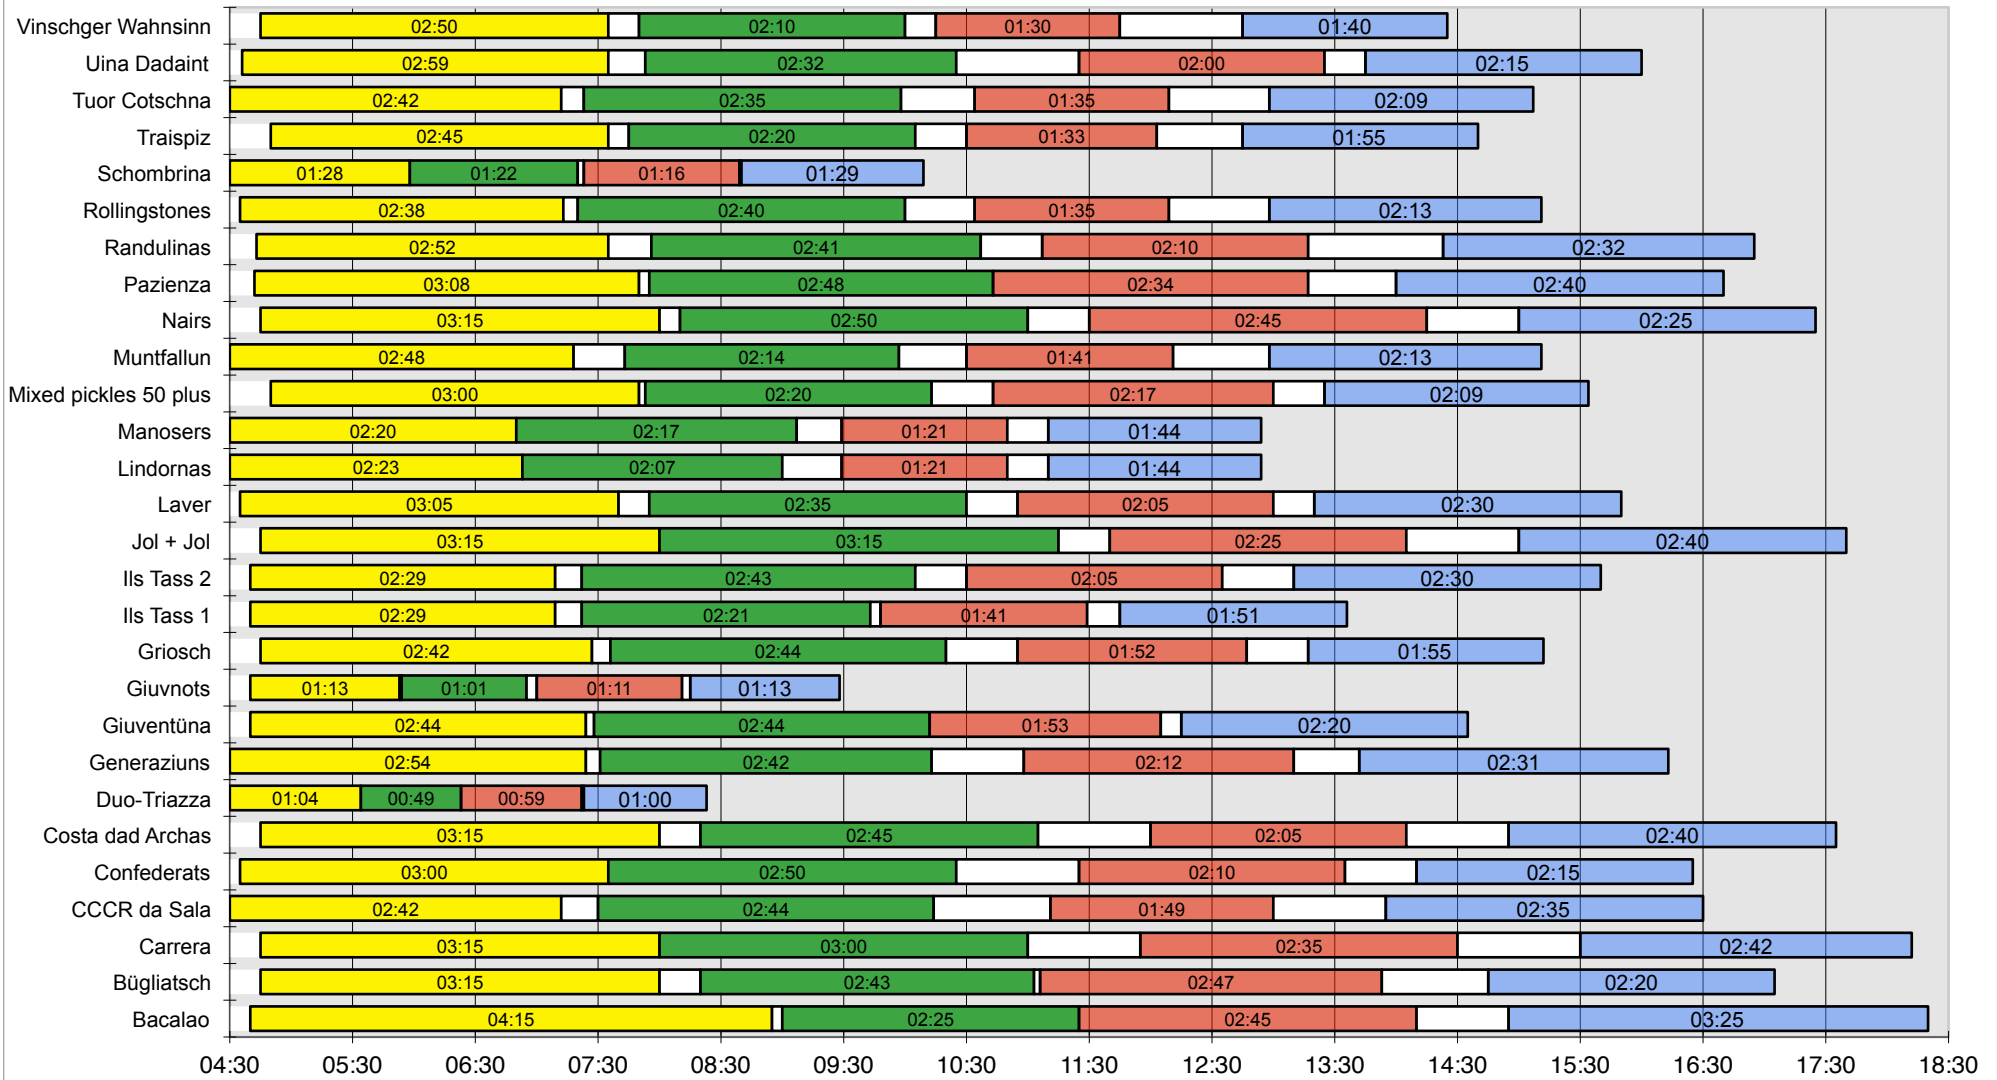

14avla Traversada da Sent, 6 lügl 2013

Partenza ■ Fenga - Zuort □ posa ■ Zuort - Sur En □ posa ■ Sur En - Uina □ posa ■ Uina - Sesvenna